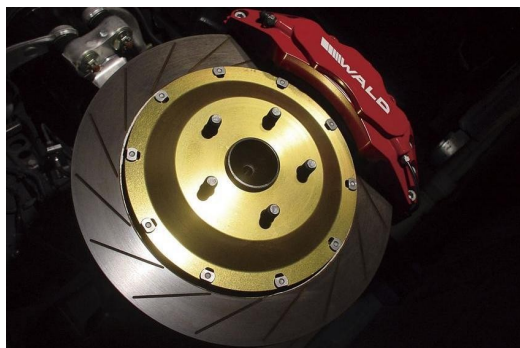

- под покраску

1,400 usd

WALD накладки на боковые пороги Sports Line

- комплект из двух накладок;
- под покраску

1,600 usd

WALD накладка на задний бампер Sports Line

- под покраску

1,200 usd

Описание

Цена

WALD спортивные передние крылья Sports Line

3,000 usd

- комплект из двух крыльев (левое, правое);
- под покраску

WALD спойлер багажника Sports Line

800 usd

- под покраску

Описание

Цена

WALD тормозная система

18,000 usd

- 6-поршневые тормозные суппорты для передней оси;
- 370 x 32 мм составные тормозные диски для передней оси;
- 4-поршневые тормозные суппорты для задней оси;
- 332 x 30 мм составные тормозные диски для задней оси;
- комплект спортивных тормозных колодок;
- комплект армированных тормозных шлангов;
- установочный комплект