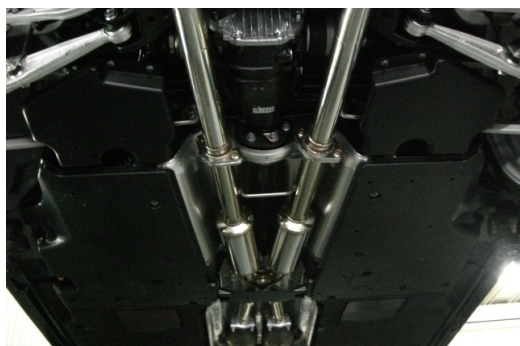

WALD тормозная система

18,000 usd

- 12-поршневые тормозные суппорты для передней оси;
- 380 x 35 мм составные тормозные диски для передней оси;
- 6-поршневые тормозные суппорты для задней оси;
- 355 x 32 мм составные тормозные диски для задней оси;
- комплект спортивных тормозных колодок;
- комплект армированных тормозных шлангов;
- установочный комплект