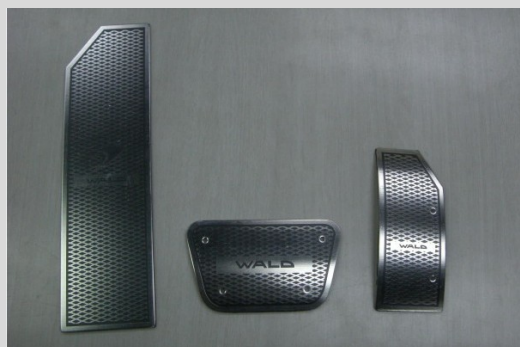

WALD накладки на педали

520 usd

- комплект из 3 штук