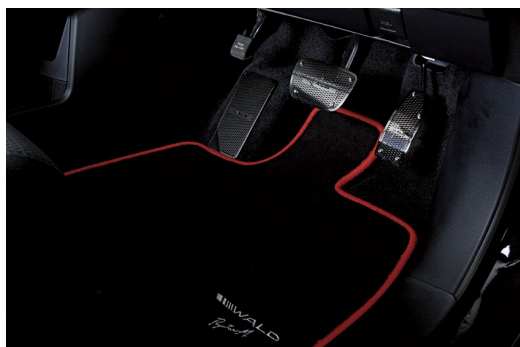

WALD комплект велюровых ковров в салон

550 usd

- комплект из 4-х штук;
- цвет ковров на выбор;
- цвет декоративного канта (оверлок) на выбор;

WALD комплект накладок на педали

520 usd

- комплект из 3-х штук