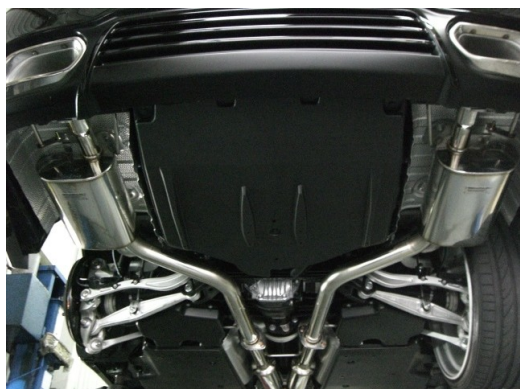

### WALD тормозная система

18,000 usd

- 8-поршневые тормозные суппорты для передней оси;
- 380 x 32 мм составные тормозные диски для передней оси;
- 4-поршневые тормозные суппорты для задней оси;
- 370 x 32 мм составные тормозные диски для задней оси;
- комплект спортивных тормозных колодок;
- комплект армированных тормозных шлангов;
- установочный комплект